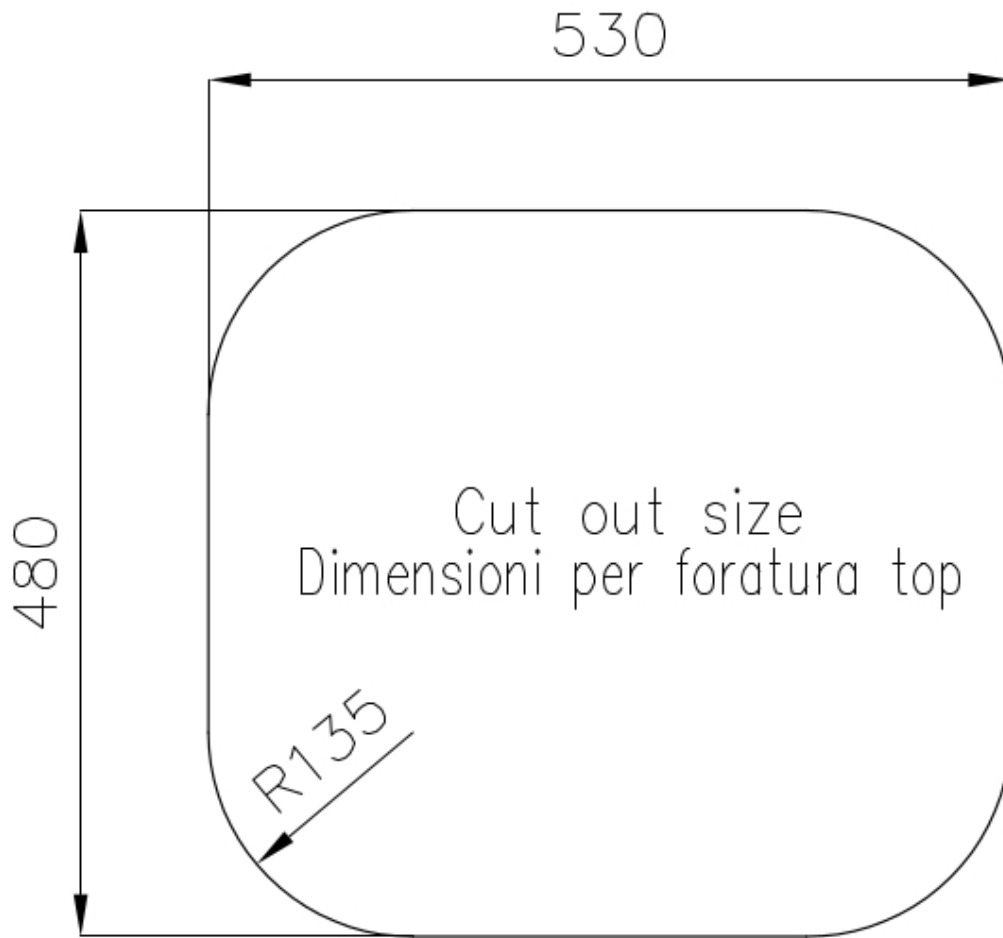

---

底座 60 cm

---

尺寸 550x500 mm

---

标准配件 固定钩, 垫圈, 下水器, 溢水口和虹吸管, 纸板盒包装

---

龙头孔 无定位孔

---

安装孔 查看技术表

---

下水器 否

---

宽 55 cm

---

盆内尺寸 450x400mm

---

单槽/双槽 单槽

---

下水组件 3,5" 下水器

---

## 特点

附加价值 Foster使用的钢板厚度高于市场普通水平。此外，源于我们长久的不锈钢生产工艺，我们的不锈钢制品质量更有，抗老化水平更佳。

---

3.5" 下水器提篮 Foster®水槽均配备了3.5"下水器，有可防止固体颗粒流入下水器的实用篮式塞。3.5"下水器允许使用Foster®碎渣机，可与所有型号兼容。

---